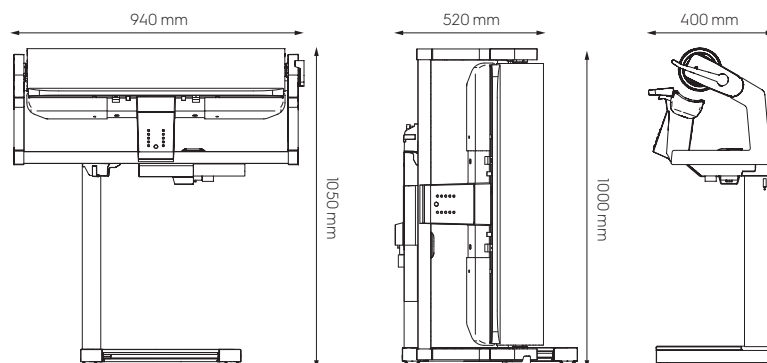

► Konstruksjon av høy kvalitet:

- Arbeidsbenk i førsteklasses rustfritt stål

Tilbehør

- Avherdingspatron
- Bomullstrekk
- Bomullspolstring

Modell IS185

Hovedspesifikasjoner kort oversikt

Rullens lengde, mm	850
Rullens diameter, mm	160
Totaleffekt	3300
Frekvens, V / Hz	230 / 50
Sikring, A	16
Kontakttype	Schuko

Dimensjoner

myPRO Smart profesjonell sammenleggbar damprulle

Spesifikasjoner IS185

Ytelse

Antall temperaturer/ fabrikkinstillinger	5
- Nylon 70 °C - Silke 100 °C - Ull 130 °C - Bomull 160 °C - Lin 190 °C	
Justerbar rullehastighet, rpm	2,40 - 6,80
Antall dampinnstillinger	3
Damp kapasitet, l/t	0,9/1,1/1,4
Kapasitet vanntank (nominell/faktisk), l	1,9/1,4
Ekstra dampfunksjoner	Kontinuerlig damp eller damp etter behov

Dimensjoner

Høyde (A), mm	1050
Bredde (B), mm	940
Dybde (C), mm	400
Høyde, sammenlagt (D), mm	1000
Bredde, sammenlagt (E), mm	520
Dybde, sammenlagt (C), mm	400
Emballasje høyde, mm	1100
Emballasje bredde, mm	650
Emballasje dybde, mm	520
Vekt (med emballasje), kg	39 (47)